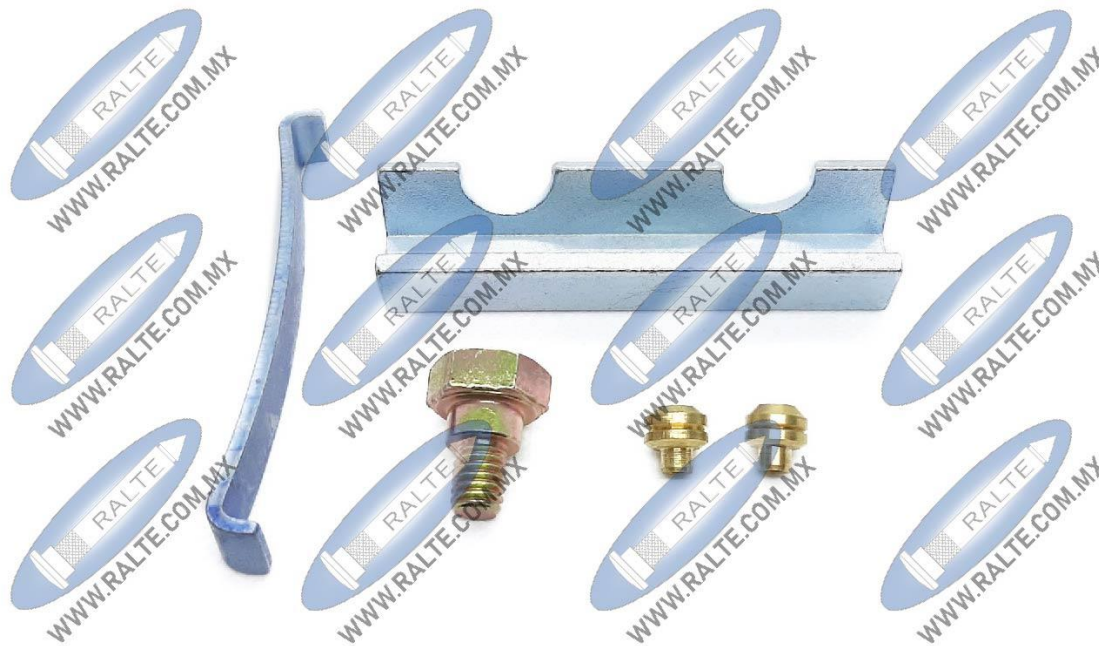

RKC217

Código: 400-RKC217

Aplicaciones:

- CHEVROLET C60 82-84
- CHEVROLET C65 89-99
- CHEVROLET C70 88-00
- CHEVROLET KODIAK 92-01

Fmsi : 7142

No Balata : D225