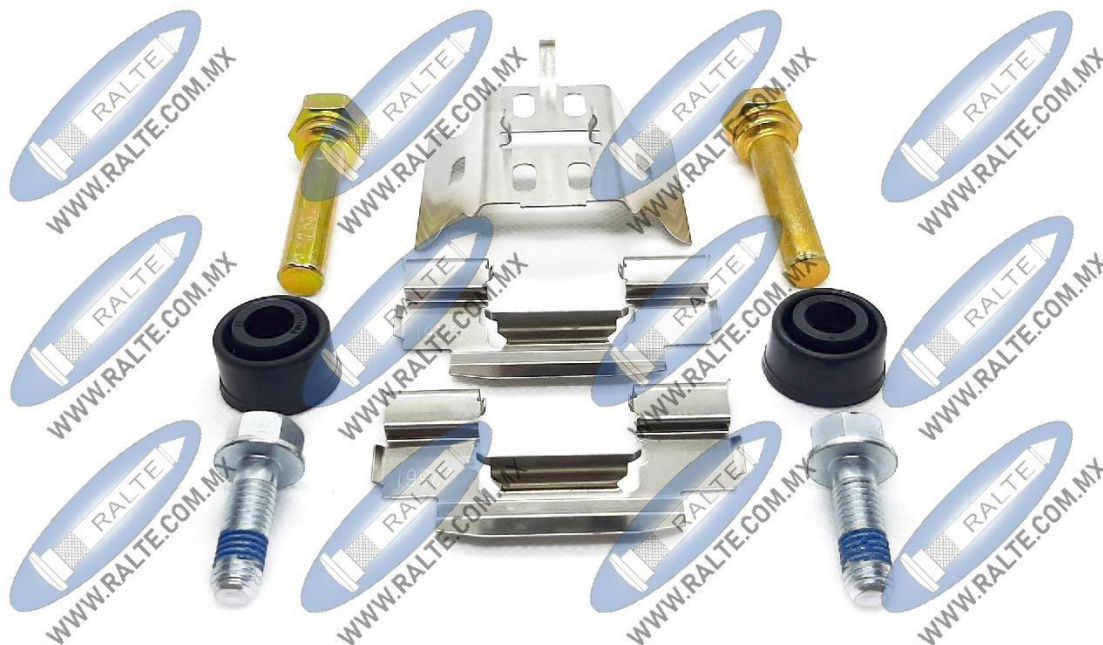

RKC211

Código: 400-RKC211

Aplicaciones:

- CHEVROLET BLAZER 97-05
- CHEVROLET BRAVADA 97-0
- CHEVROLET JIMMY 97-05
- CHEVROLET SONOMA 97-05
- ISUZU HOMBRE 98-00

Fmsi : 7596

No Balata : D729