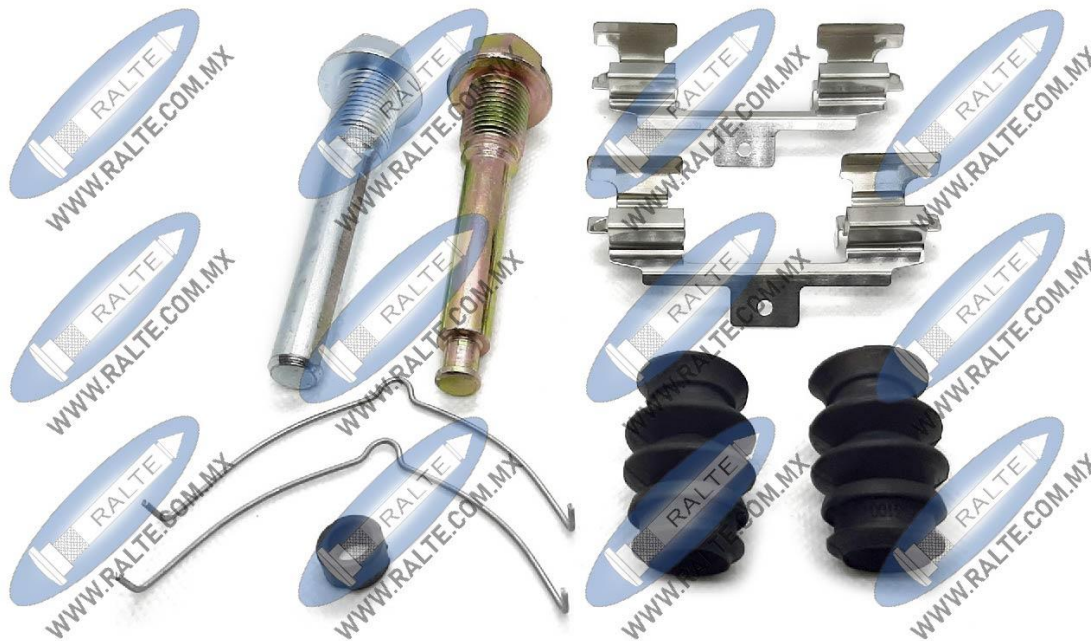

# RKC523

Código: 400-RKC523

Aplicaciones:

- NISSAN QUEST 04-10
- NISSAN QUEST 11-16

No Balata : 8762,D855

Fmsi : D1552,7910